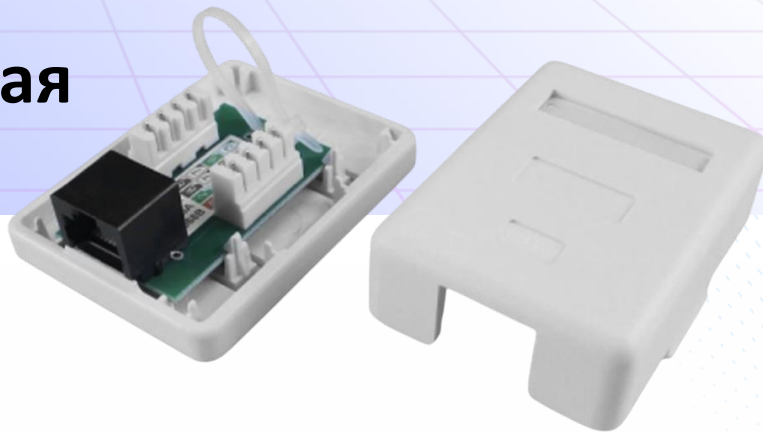

Розетка настенная телекоммуникационная 1 Модуль ОК-1-RJ45

Общее описание

Настенная телекоммуникационная розетка ОК-1-RJ45 предназначена для подключения сетевых кабелей стандарта RJ-45. Подходит для использования в офисах, жилых и производственных помещениях. Корпус розетки выполнен из прочного высококачественного пластика, устойчивого к механическим воздействиям и износу. Конструкция предусматривает простую установку с использованием крепежных элементов, входящих в комплект.

Особенности:

- Подходит для внешнего монтажа.
- Легкая установка благодаря комплекту крепежных элементов.
- Корпус выполнен из высококачественного пластика, обеспечивающего долговечность.
- Встроенный модуль RJ-45 для подключения сетевых кабелей.

Технические характеристики:

Тип	Настенная розетка RJ-45
Материал корпуса	Высококачественный пластик
Цвет	Белый
Вес	0.033кг
Крепёж	Винты и шурупы для монтажа
Количество разъемов	1